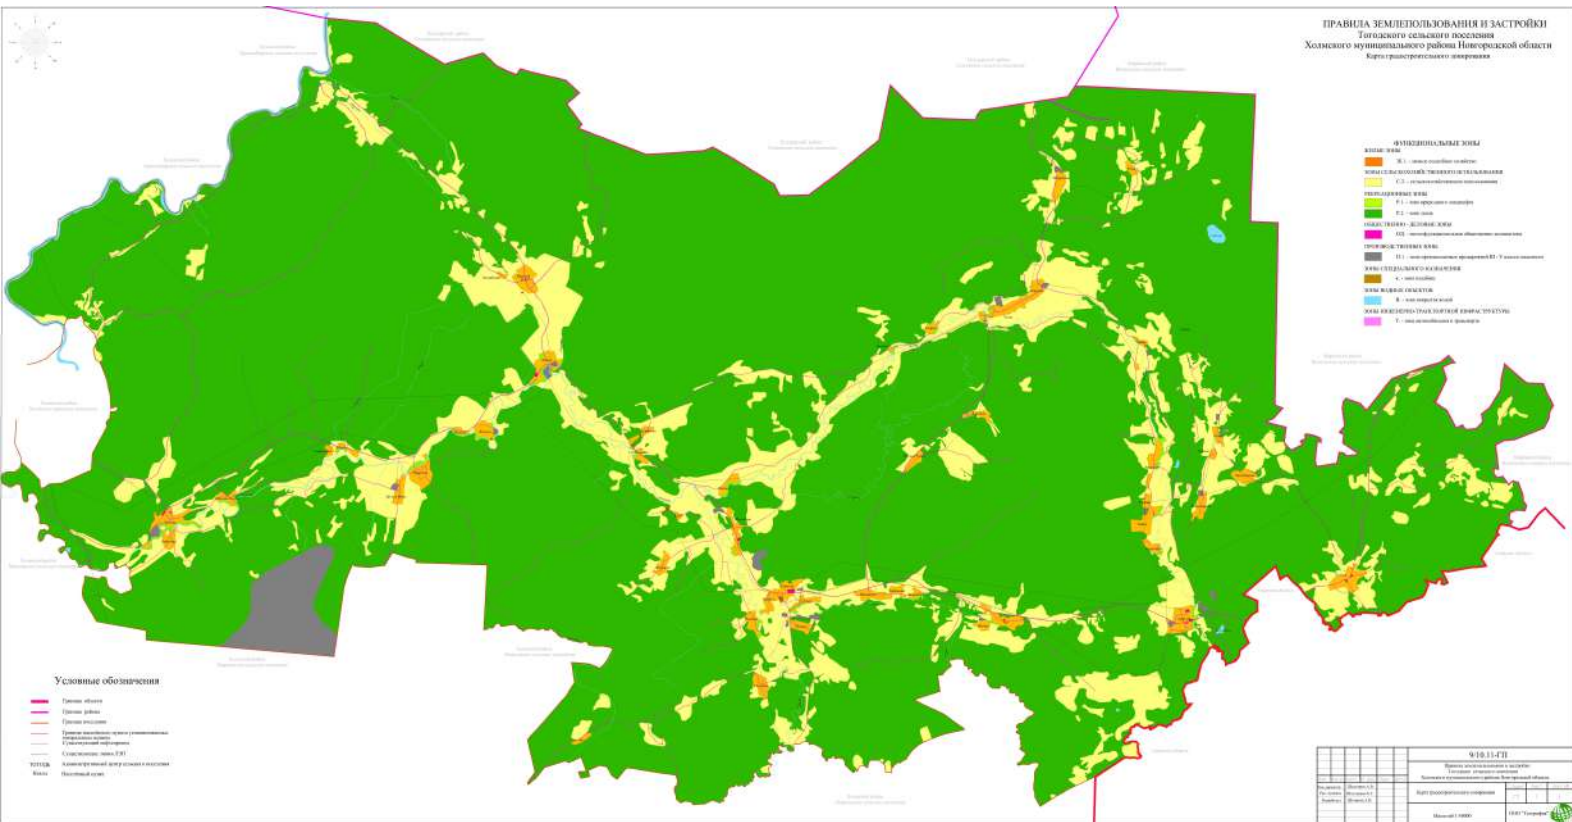

№ 10/11-ПЗ	
Муниципальное образование «Топоцкое сельское поселение»	
Муниципальный район «Холмский район»	
Новгородская область	
Дата утверждения:	11.05.2010
Масштаб:	1:10000
Лист:	1 из 1